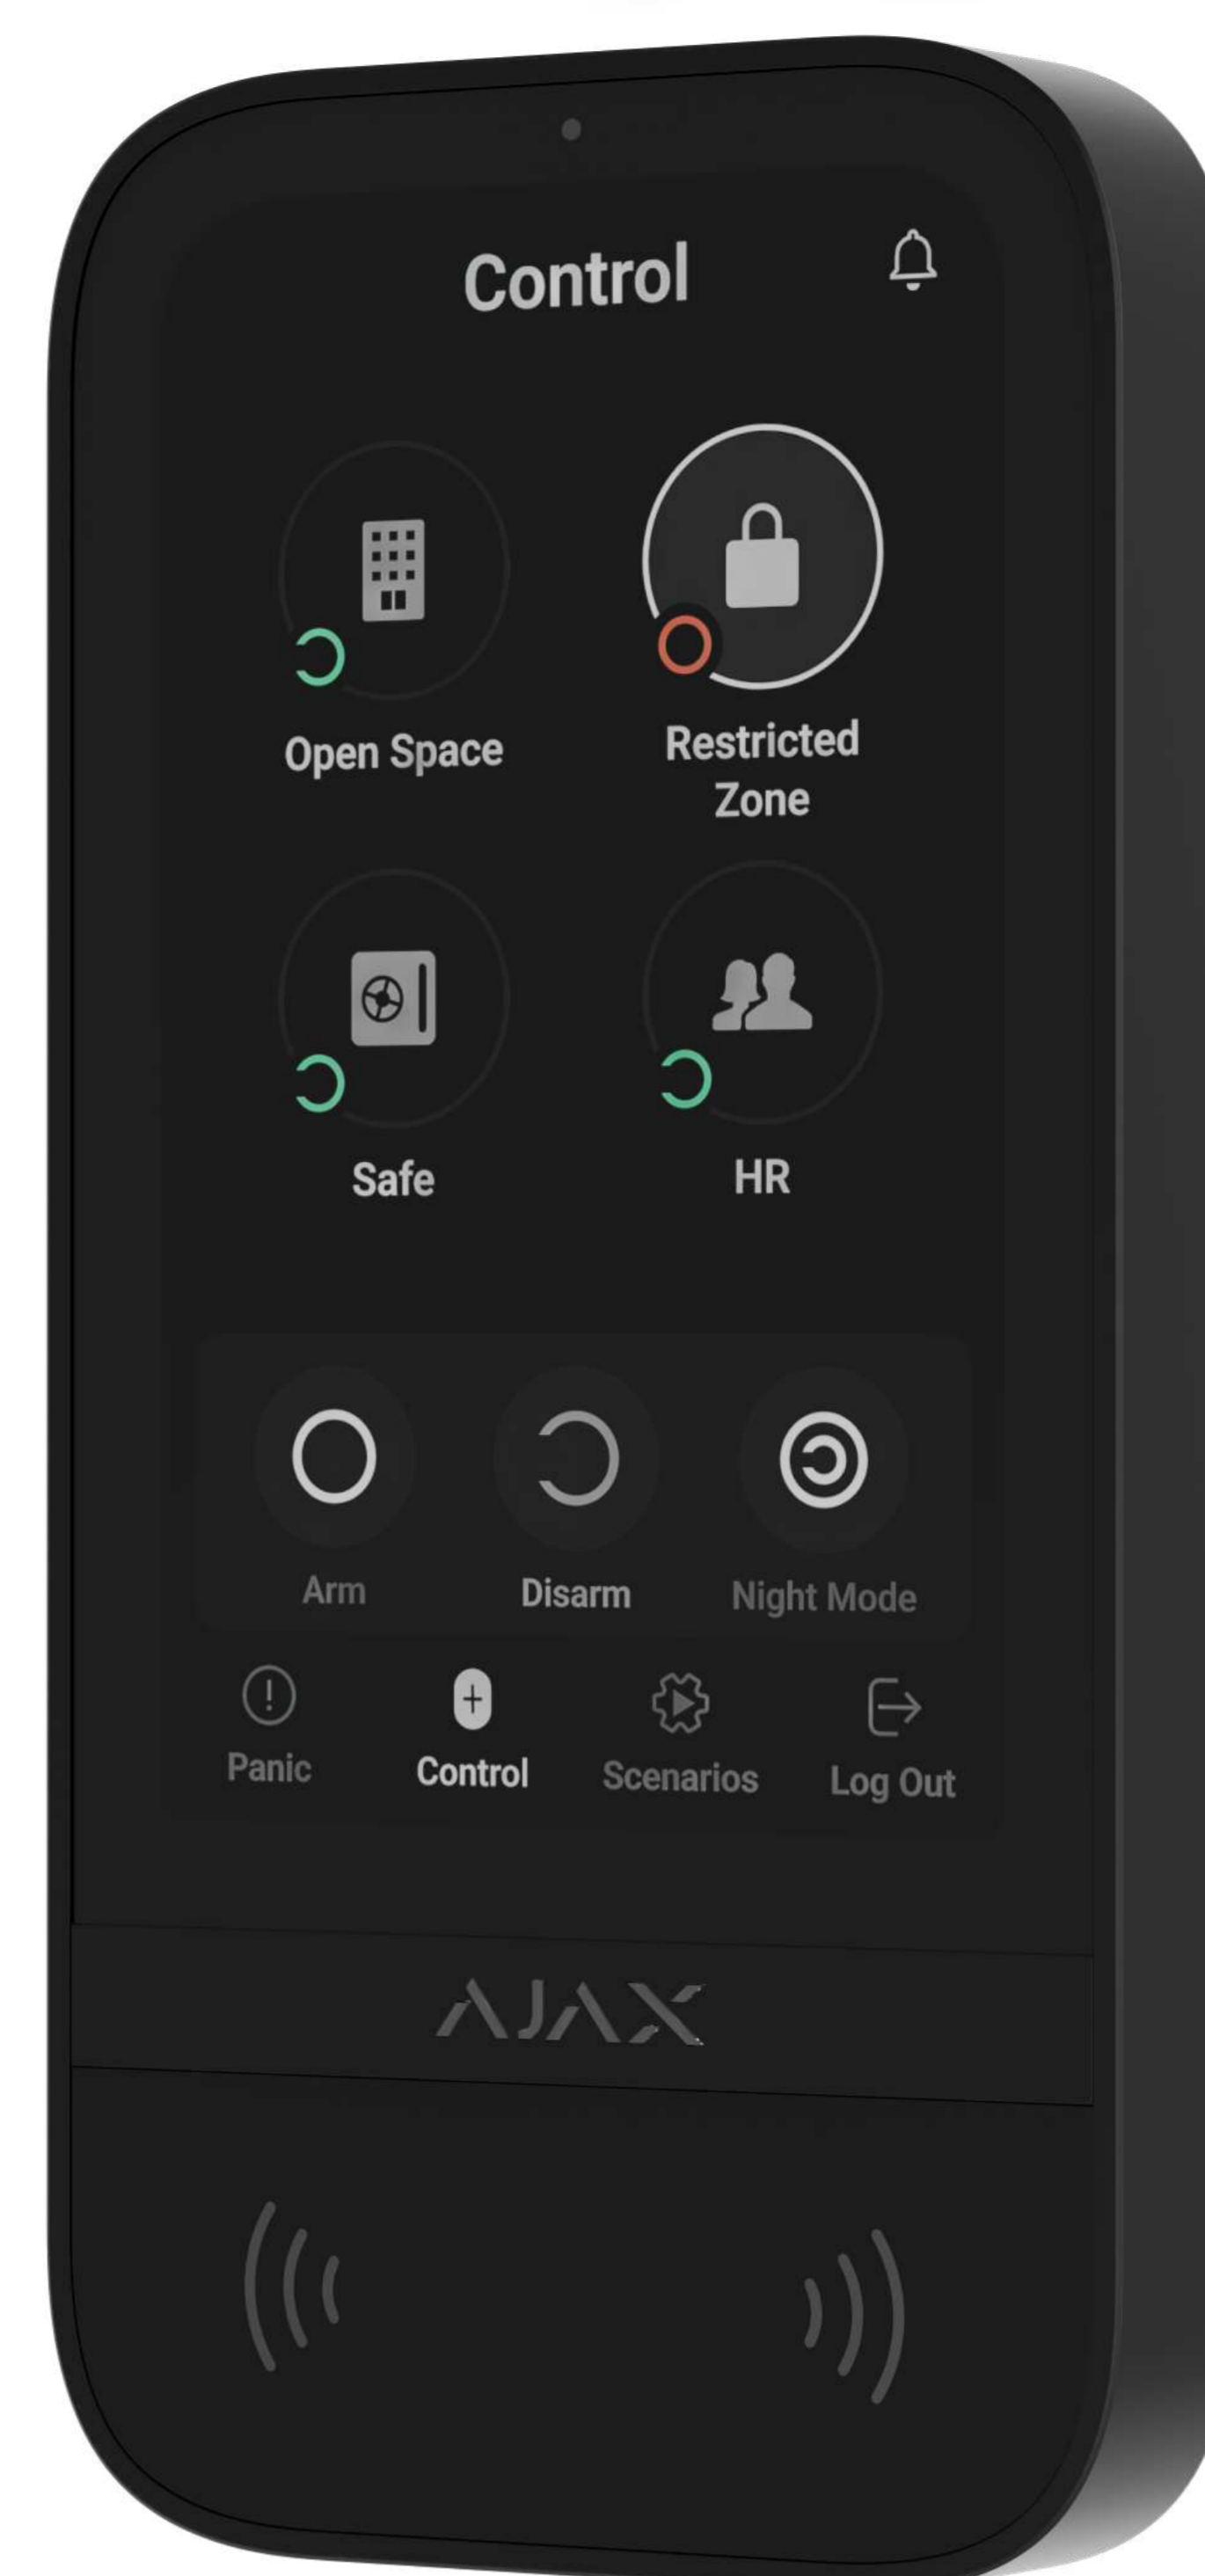

KeyPad TouchScreen Jeweller

Draadloos bediendeel met touchscreen
en contactloze autorisatie.

Is alleen te gebruiken in combinatie met een Ajax-hub. Volg deze link voor meer informatie:

ajax.systems/support/devices/keypad-touchscreen/

DESFire®

Intelligent beveiligingsbeheer

Om de bediening van het systeem gemakkelijk en bekend te houden, maakt KeyPad TouchScreen gebruik van dezelfde interface als de mobiele Ajax-apps. Dankzij het touchscreen van vijf inch kunt u snel de huidige status een groep bekijken. U activeert hem door simpelweg uw hand er dichtbij te houden en hij stelt bovendien automatisch de helderheid in.

Een bediendeel kan door middel van geluidssignalen alarmmeldingen geven, de in- en uitloopvertraging aangeven, en waarschuwen als een bepaalde deur opengaat terwijl het systeem is uitgeschakeld. Het volume kan via de Ajax-apps worden aangepast. U kunt op het bediendeel ook de resultaten van de systeemintegriteitscontrole bekijken en informatie krijgen over storingen bij het inschakelen van het alarm.

Scherm gaat automatisch aan en de helderheid wordt automatisch aangepast

Eenvoudig groepsbeheer

Storingsrapporten tijdens het inschakelen van het systeem

Alarmmeldingen en gebeurtenissen met geluidssignalen