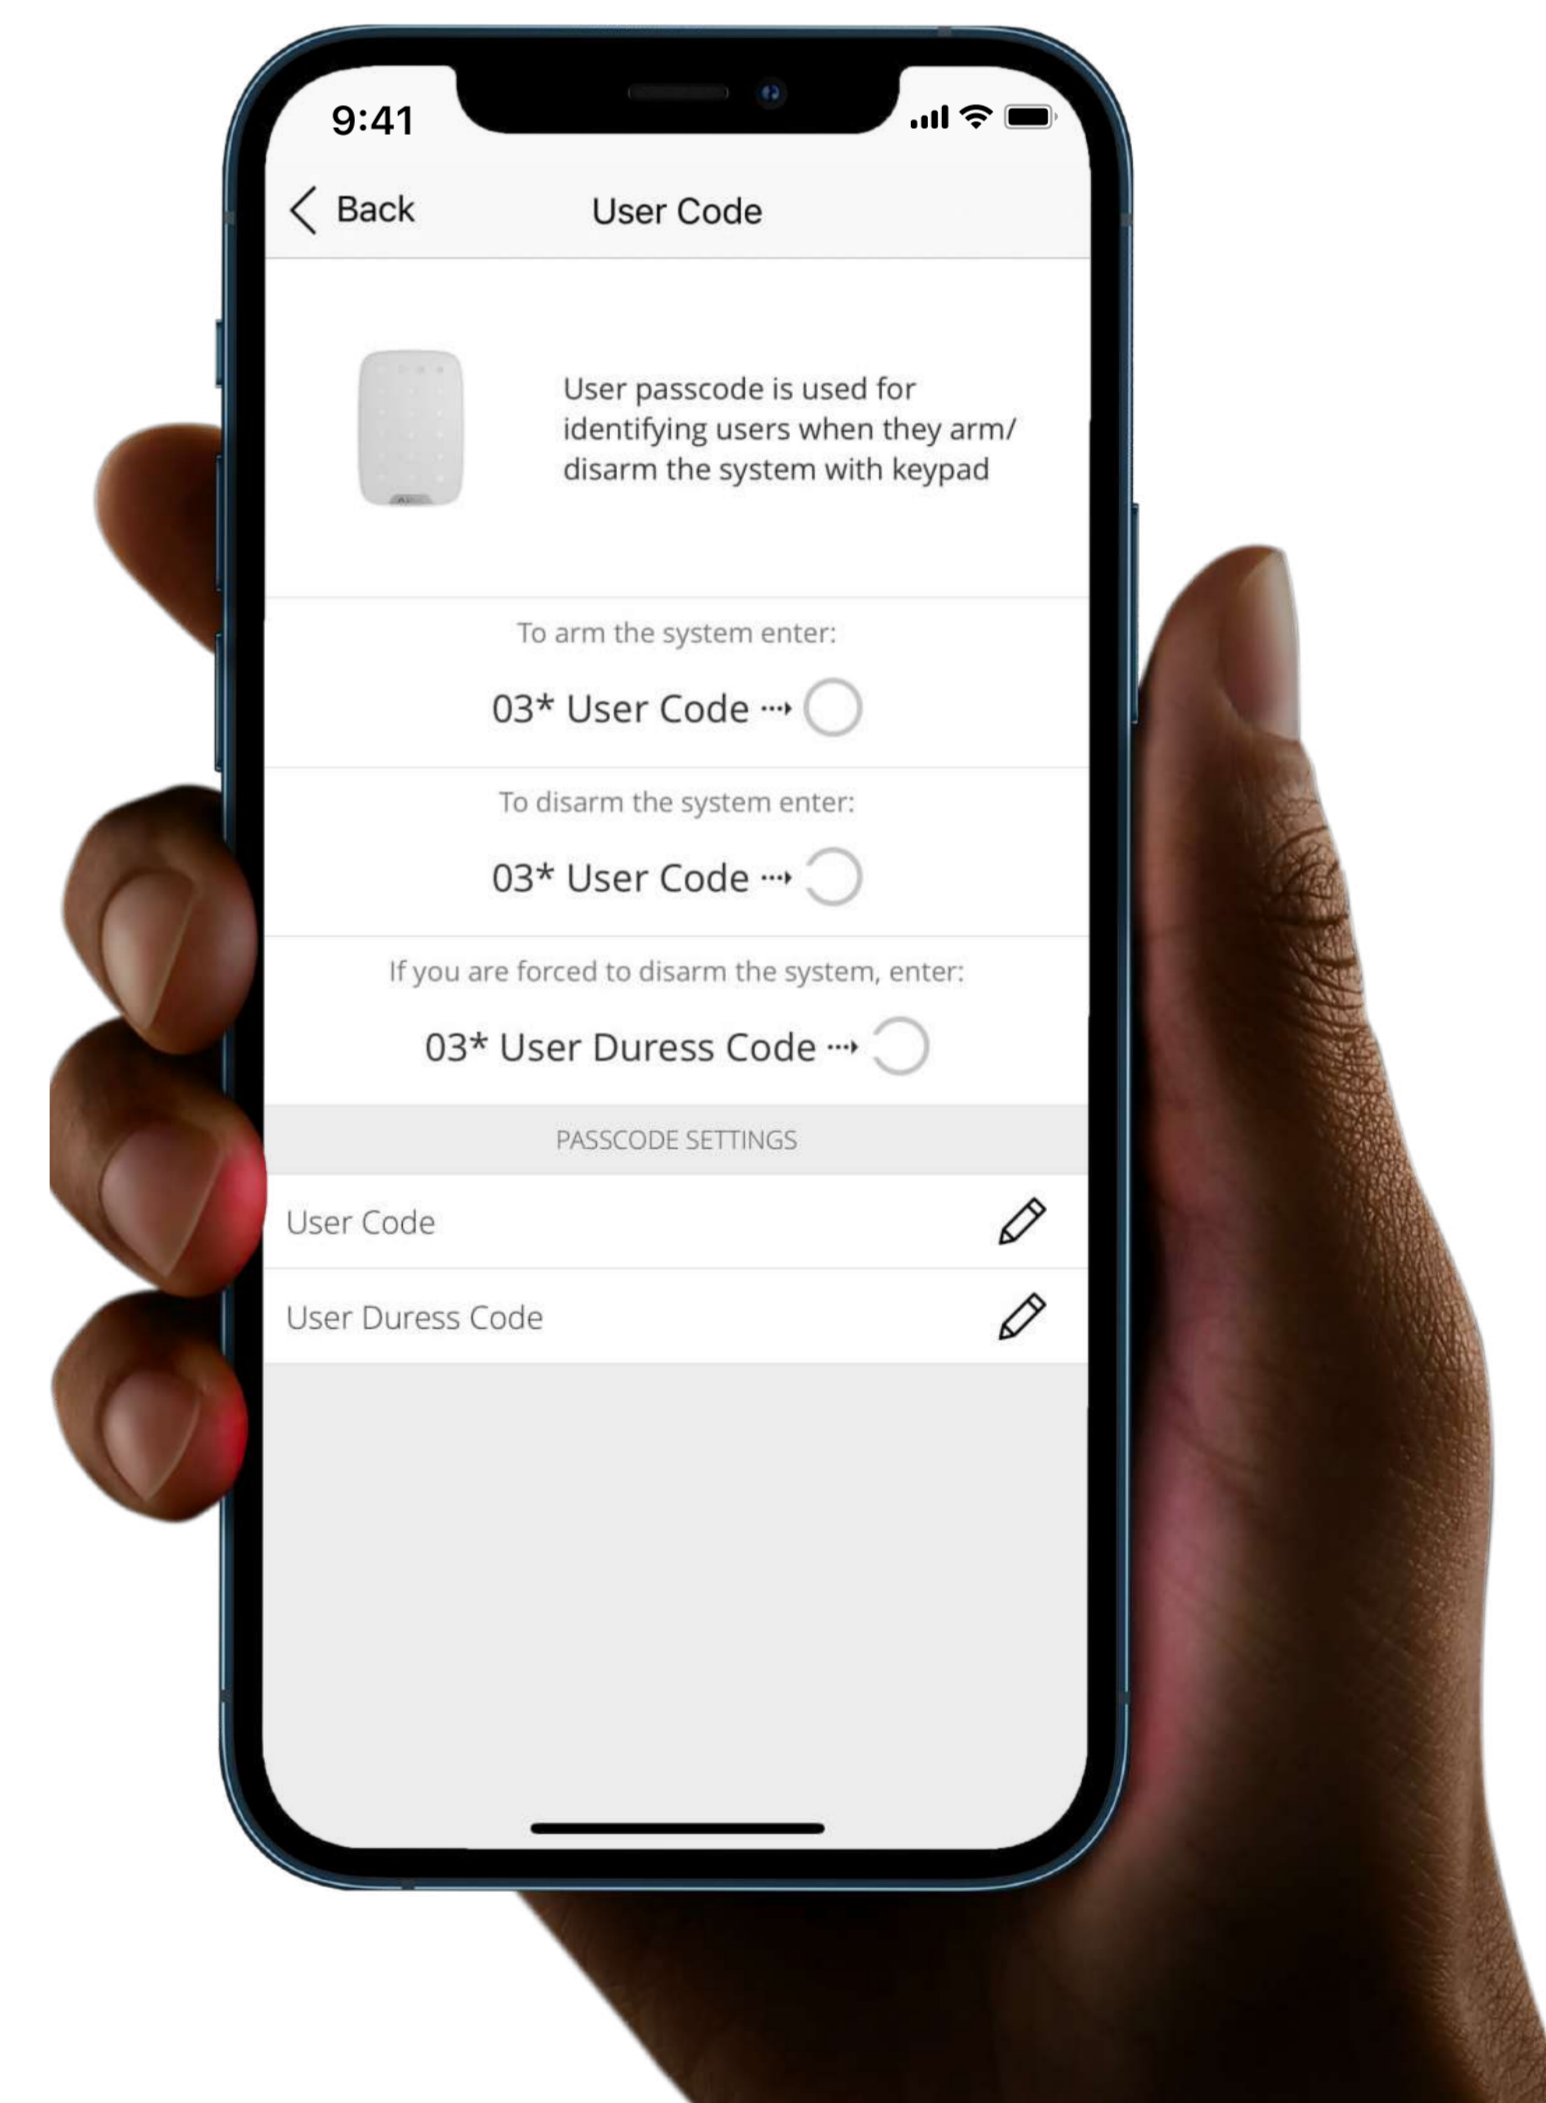

Uitgebreide bescherming tegen sabotage

KeyPad Touchscreen is beschermd tegen het raden van codes: het scherm wordt na drie mislukte pogingen vergrendeld. Het bediendeel reageert alleen op pasjes, afstandsbedieningen en smartphones die in de Ajax-app geautoriseerd zijn. Het is dus niet mogelijk om het systeem via een ander pasje of toegangsapparaat te bedienen. Het bediendeel is uitgerust met een sabotagedetector die een alarm activeert als de behuizing van het oppervlak wordt losgehaald of uit het montagepaneel wordt verwijderd. Als er sabotage wordt gesignaleerd, ontvangen het beveiligingsbedrijf en de gebruikers daar een melding van.