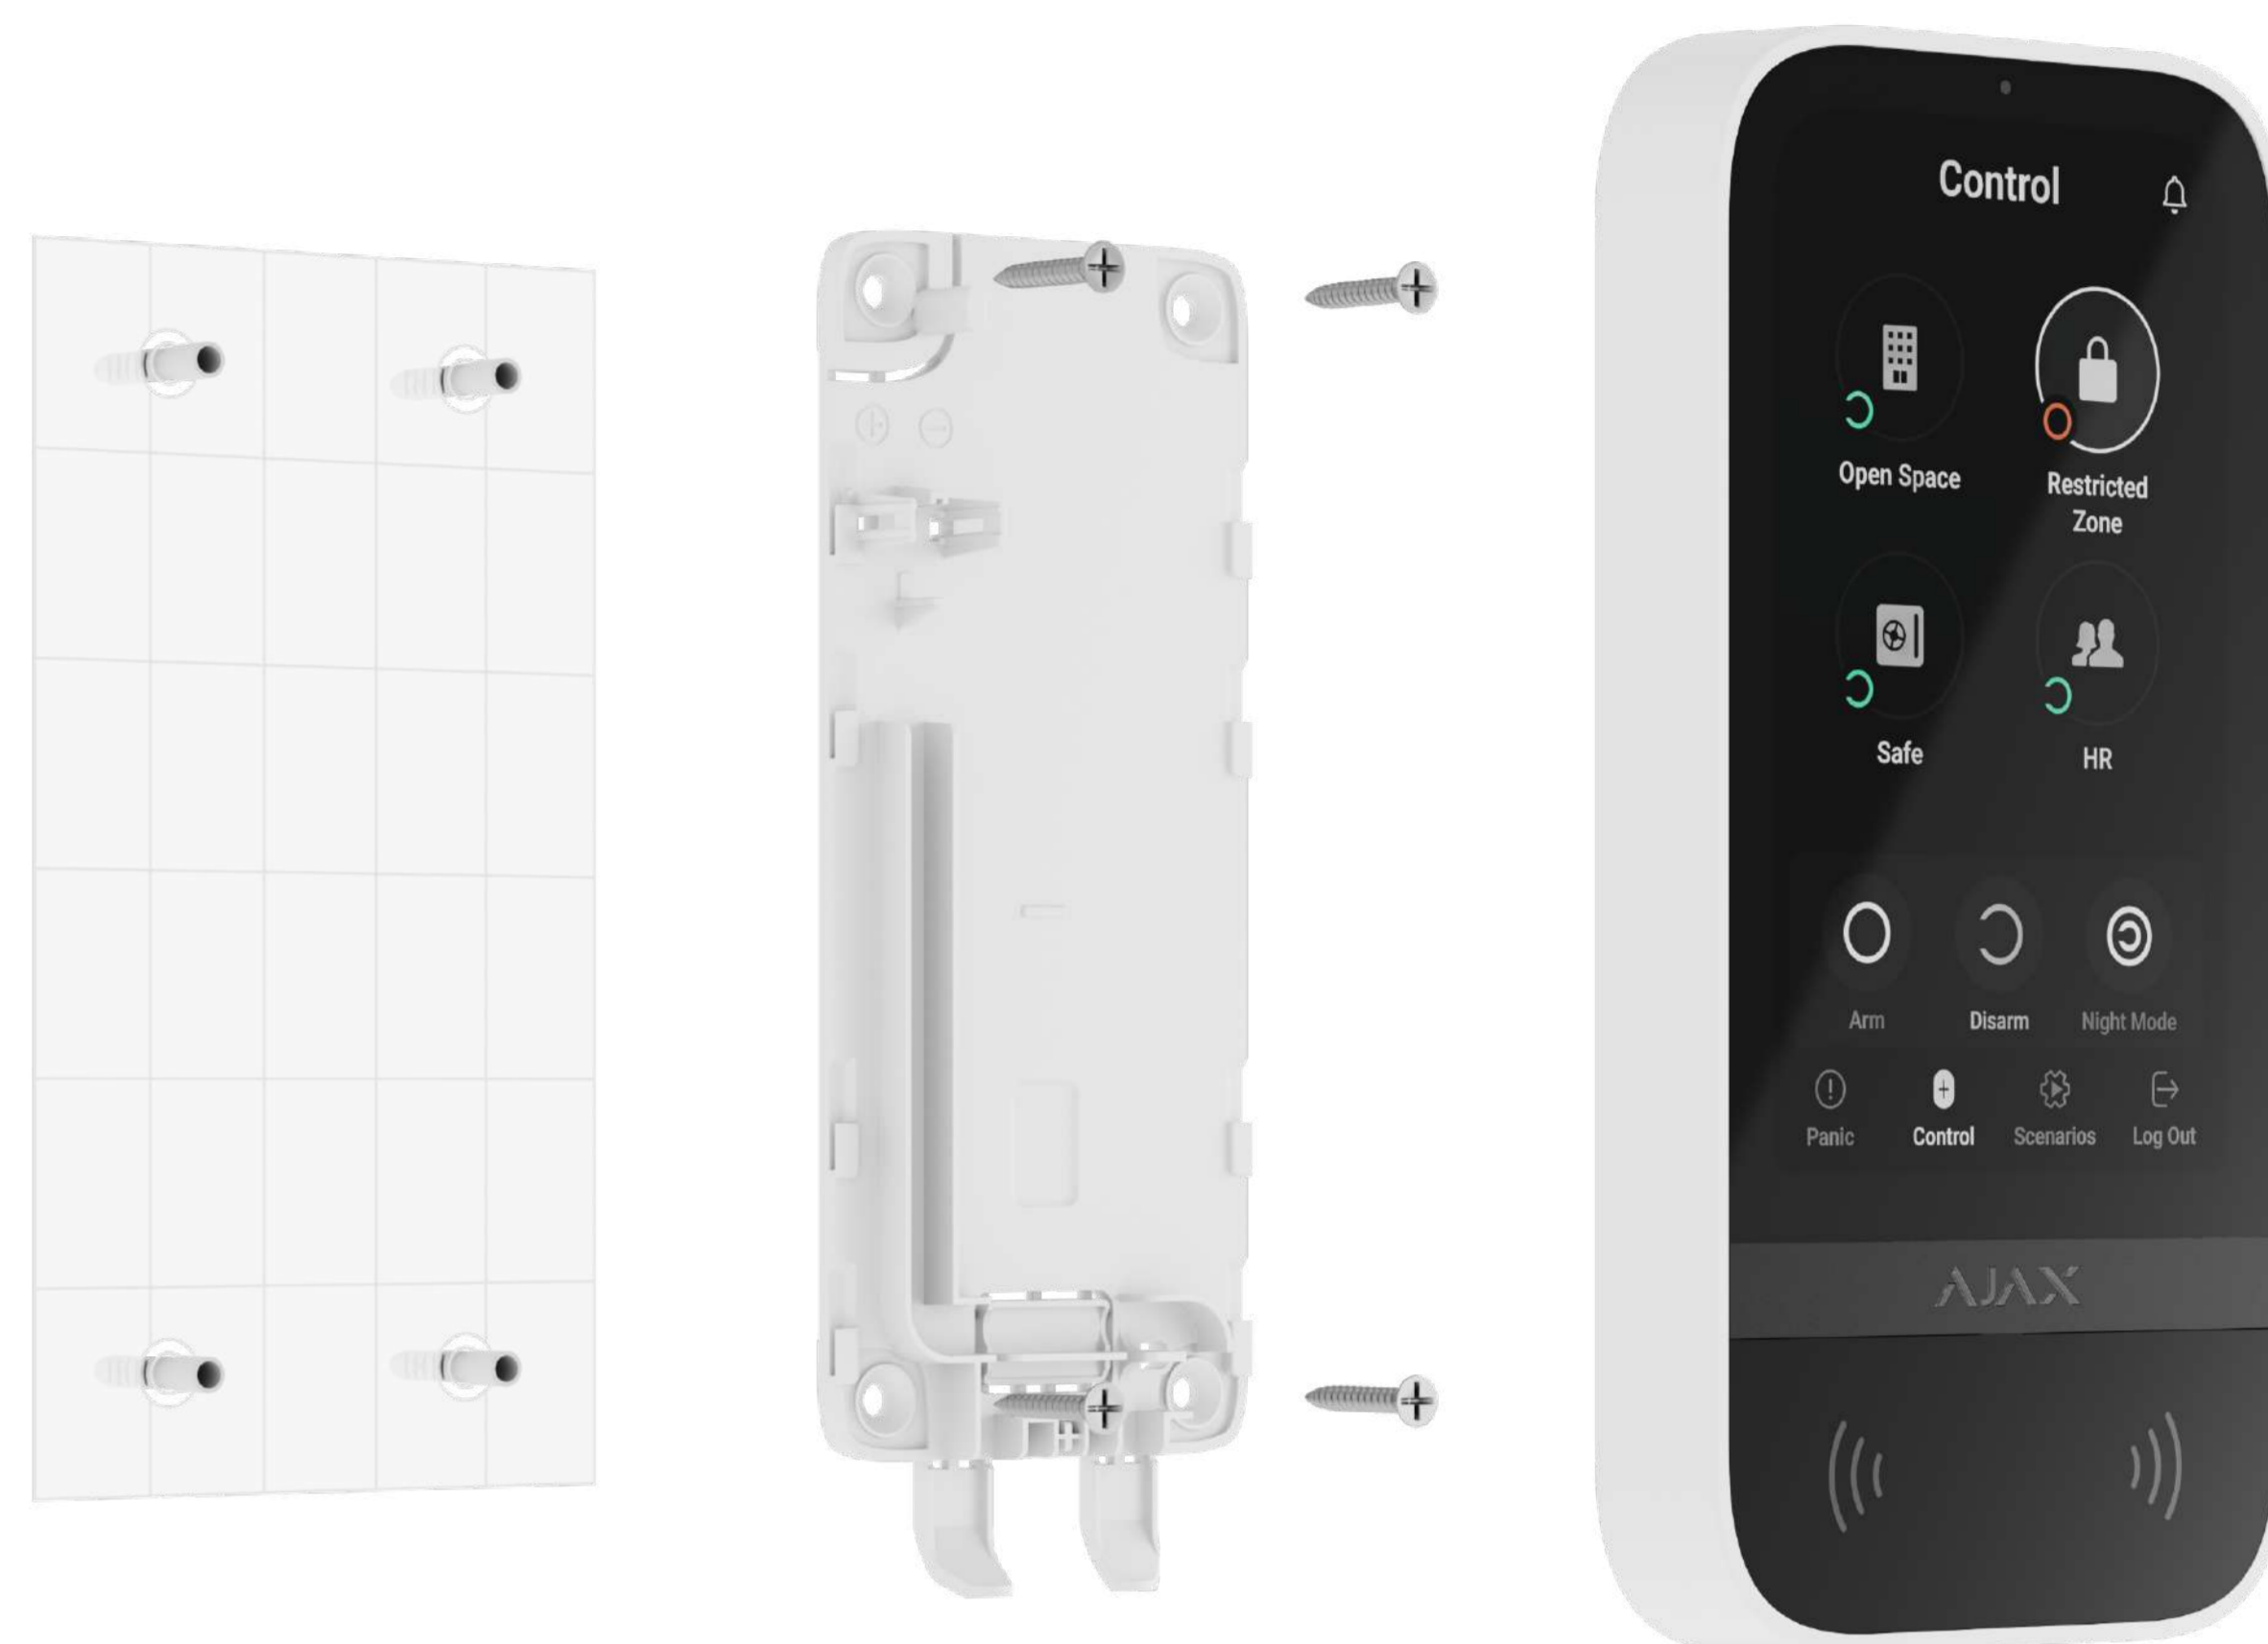

Dankzij het SmartBracket-montagepaneel kan het bediendeel op elk plat oppervlak worden geïnstalleerd met de mogelijkheid om externe voeding aan te sluiten. KeyPad TouchScreen kan zo nodig op afstand opnieuw worden geconfigureerd zonder dat een bezoek op locatie nodig is.

Installatie zonder demontage van de behuizing

Koppeling met het systeem via een QR-code

Configuratie en testen op afstand

Technische specificaties

<p>Naleving van de normen</p> <p>EN 50131 (Grade 2) PD 6662:2017</p>	<p>Compatibiliteit</p> <p>Hubs Hub 2 (2G) Hub 2 (4G) Hub 2 Plus Hub Hybrid (2G) Hub Hybrid (4G)</p> <p>Signaalversterkers ReX 2</p>
<p>Communicatiebereik met de hub of signaalversterker</p> <p> Jeweller-communicatietechnologie</p> <p> Wings-communicatietechnologie</p>	<p>Functies</p> <p>Contactloze toegang tot 200 pasjes en sleutelhangers</p> <p>Ondersteuning voor Bluetooth Low Energy (BLE)</p>