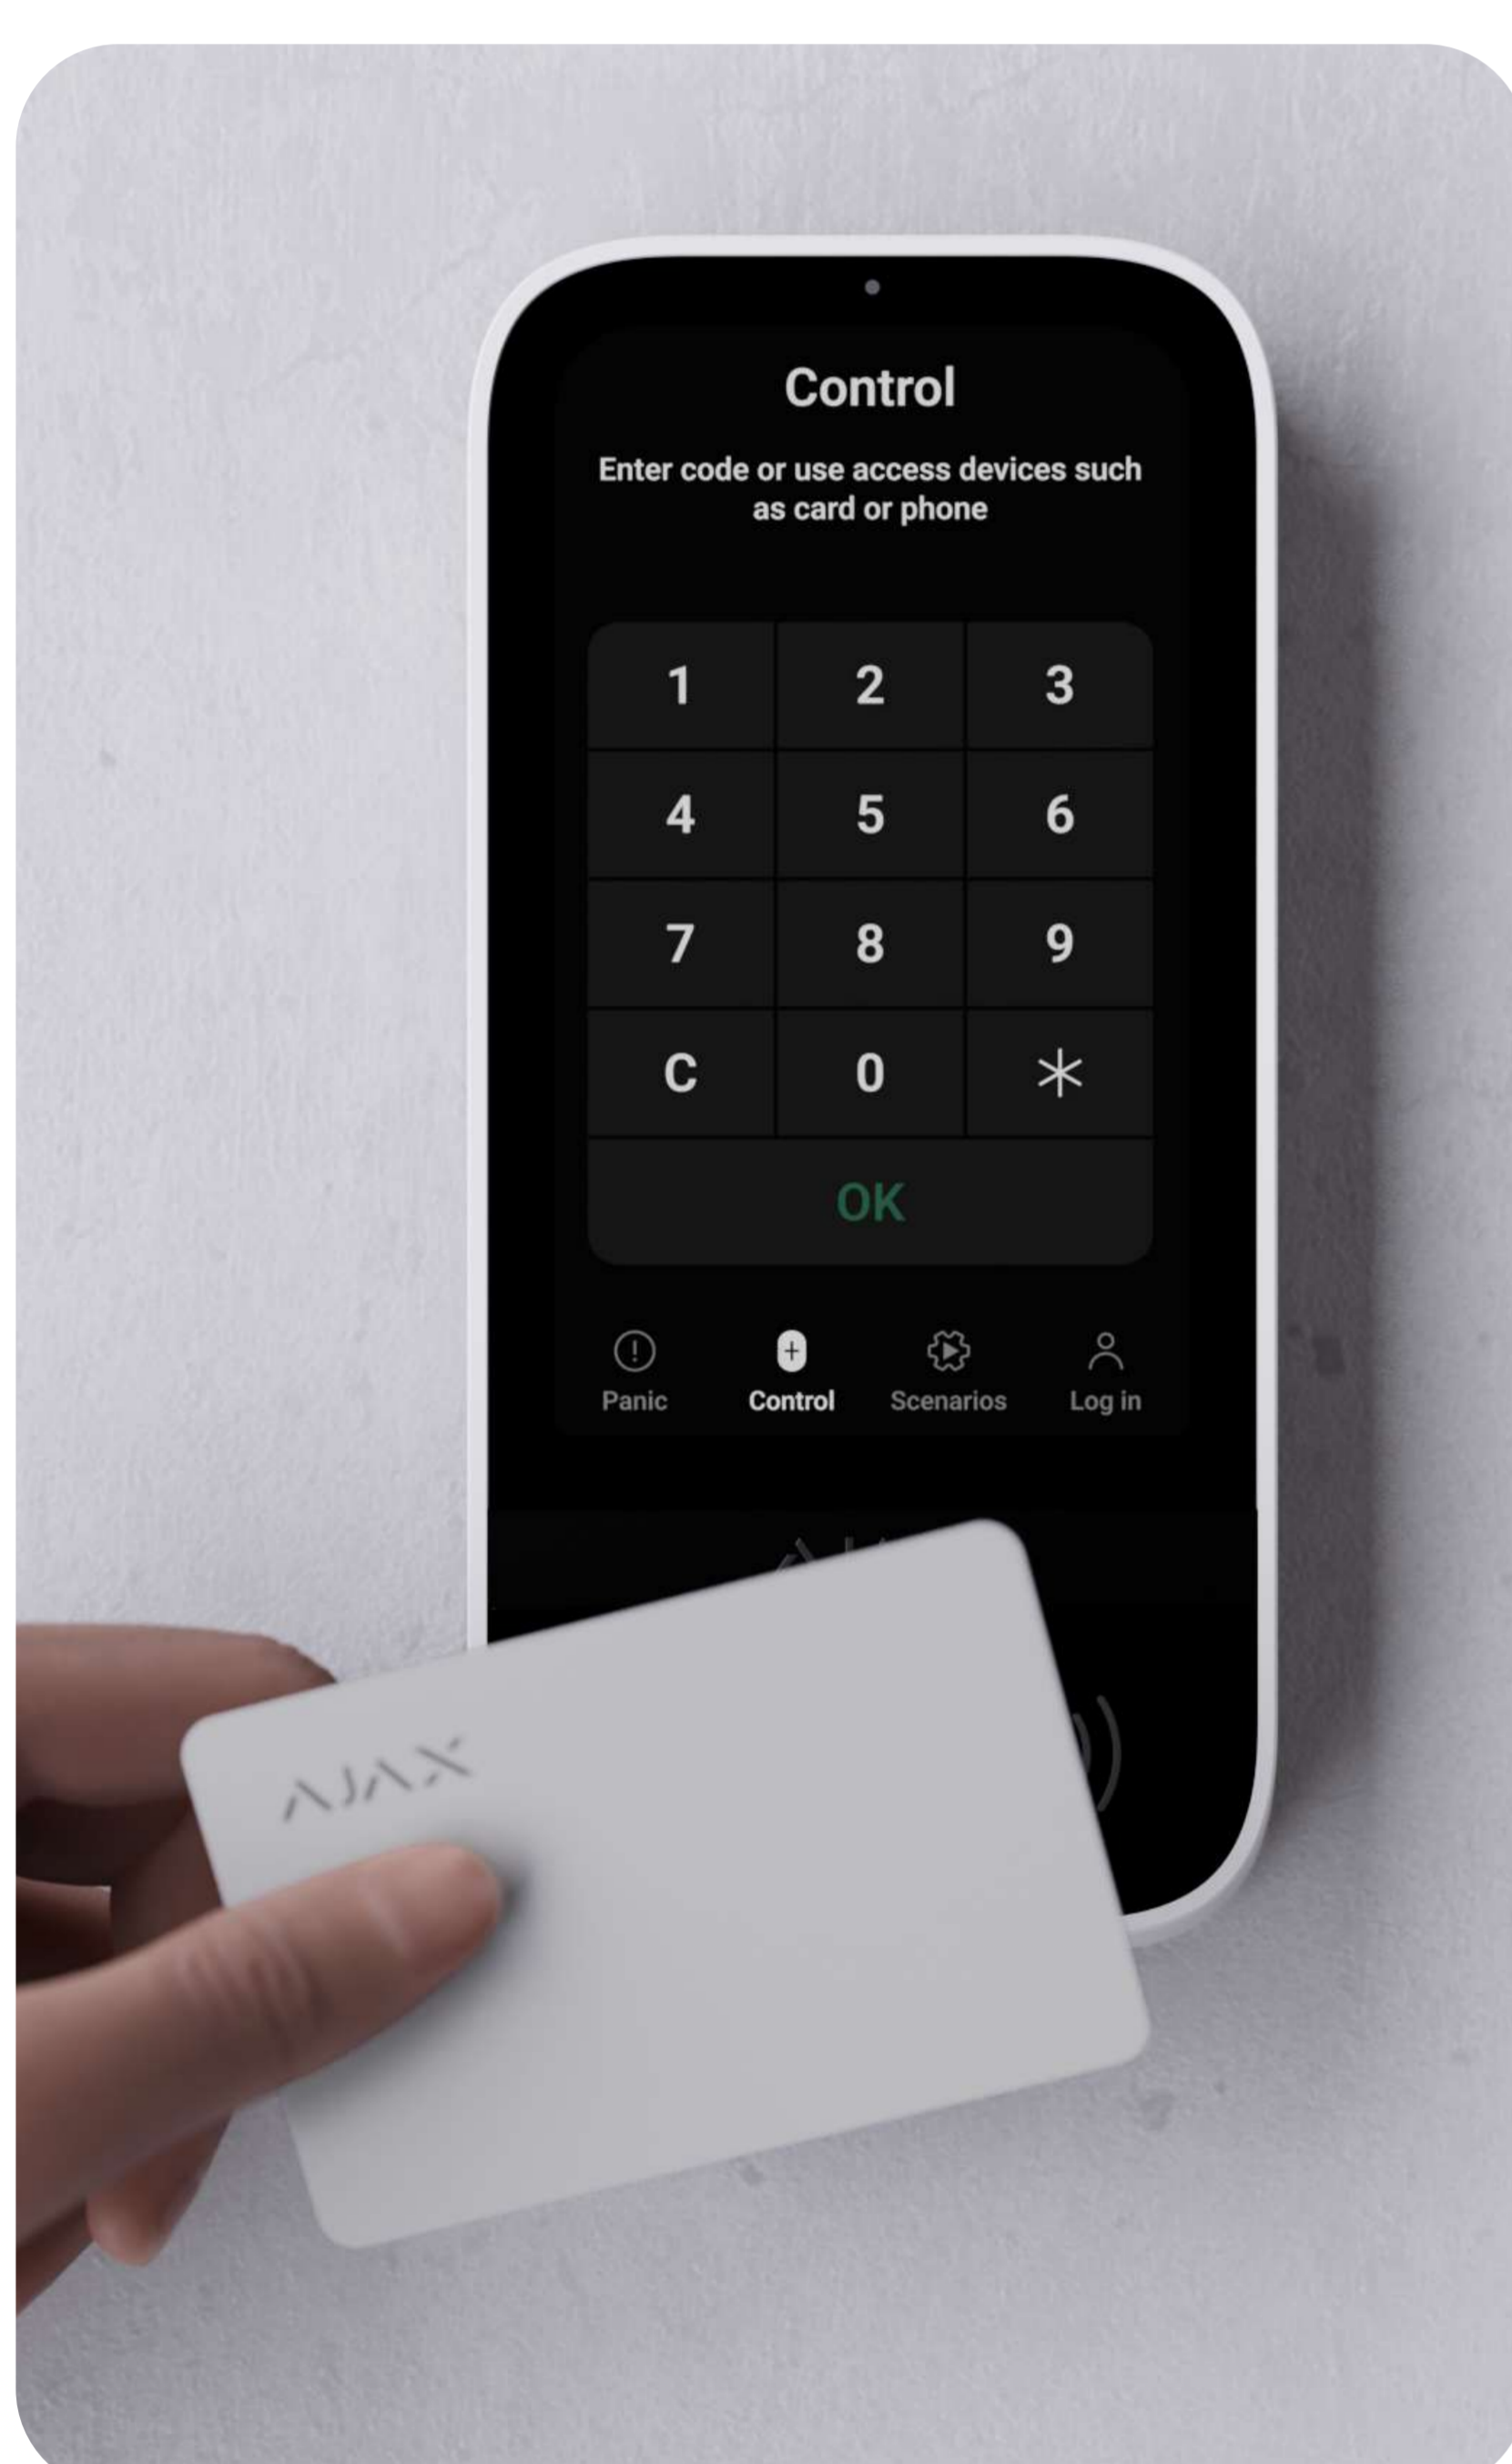

Snelle en veilige autorisatie

Toegang met Pass en Tag

Elke keer als iemand een Pass-kaart of een Tag-afstandbediening gebruikt, wordt dit opgeslagen in het eventlog van de Ajax-apps. De systeembeheerder kan op elk moment de toegangsrechten van contactloze toegangspasjes en -tags intrekken of beperken.