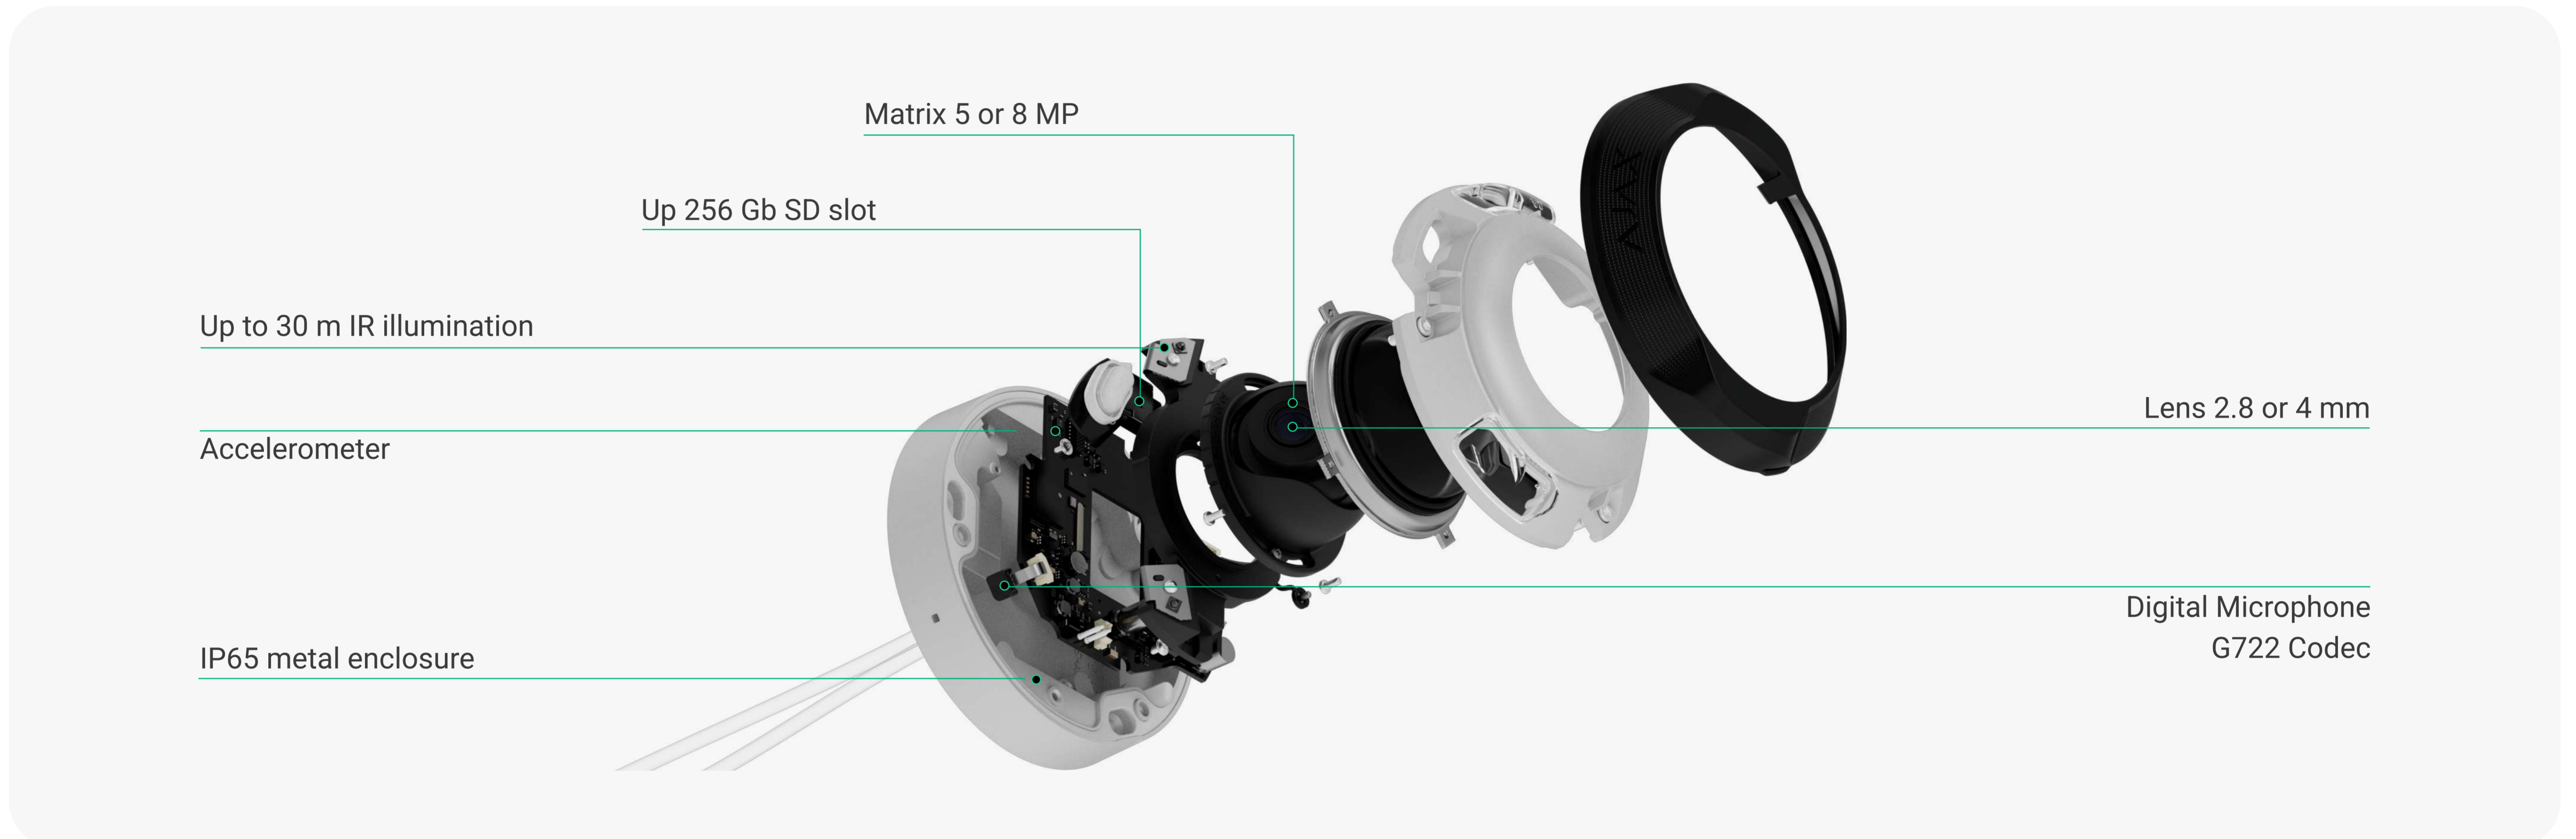

### DomeCam Mini (8 Mp/2.8 mm)


### DomeCam Mini (8 Mp/4 mm)


## Soepele navigatie door het archief

- JetSparrow peer-to-peer-streaming
- Directe live weergave
- Snelle navigatie door het archief door filters en kalender
- Dual streaming voor directe previews
- Exporteren van videoclip in een paar klikken

## Gemakkelijke installatie en onderhoud

- Verbinden via een QR-code
- Configuratie via Ajax-apps
- Aanpasbare zone voor bewegingsdetectie in de apps
- Toezicht in realtime met gezondheidscontroles

De productlijnen Superior, Fibra, en Baseline zijn onderling compatibel. Dit opent talloze mogelijkheden voor het bouwen van systemen van vrijwel elke configuratie.