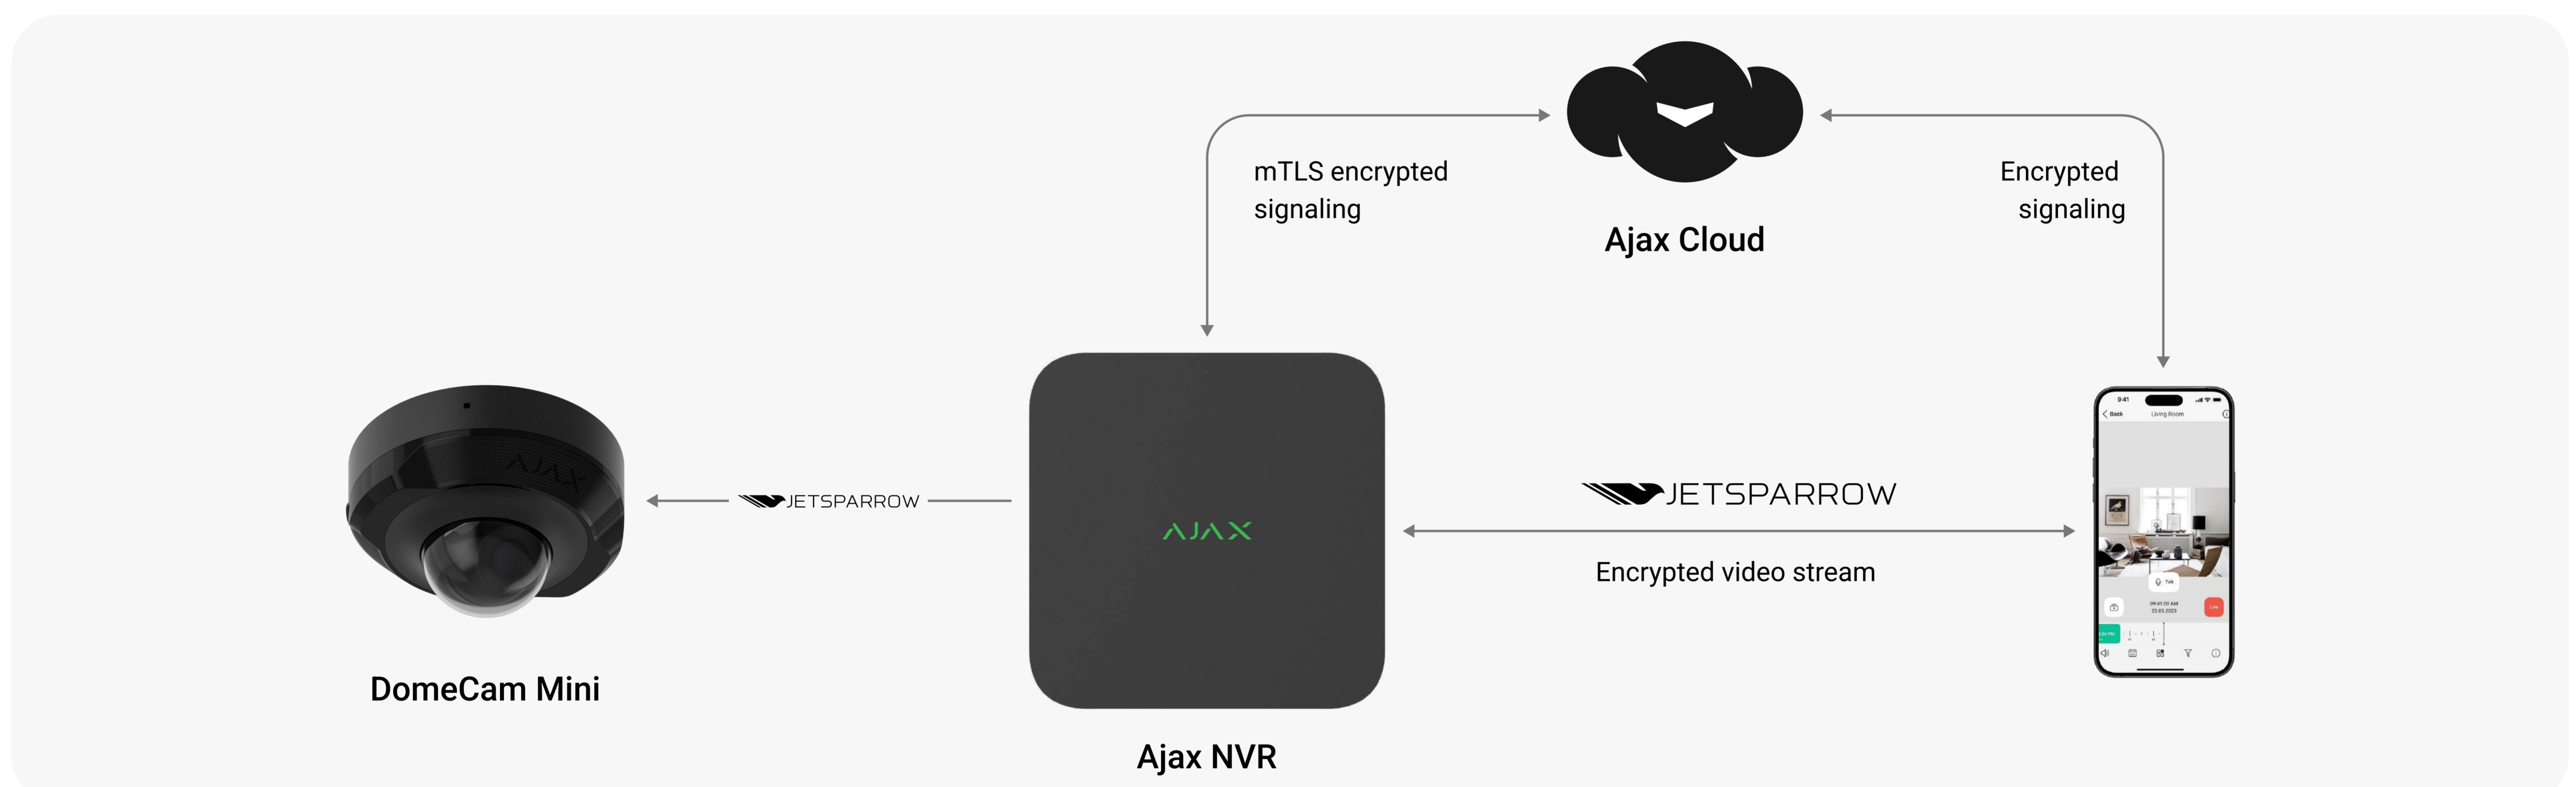

### DomeCam Mini (8 Mp/2.8 mm)

Bekabelde IP-beveiligingscamera met een resolutie van maximaal 3.840 × 2.160 px en een kijkhoek van 100°–110°

### DomeCam Mini (5 Mp/4 mm)

Bekabelde IP-beveiligingscamera met een resolutie van maximaal 2.880 × 1.620 px en een kijkhoek van 75°–85°

### DomeCam Mini (8 Mp/4 mm)

Bekabelde IP-beveiligingscamera met een resolutie van maximaal 3.840 × 2.160 px en een kijkhoek van 75°–85°

## Zo werkt het

DomeCam Mini werkt naadloos omdat Ajax Cloud wordt gebruikt voor het verzenden van systeemgebeurtenissen, terwijl de bedrijfseigen JetSparrow-technologie garant staat voor snelle peer-to-peer-overdracht van videogegevens. Met de AI-analysefuncties kan DomeCam Mini verschillende soorten objecten detecteren en herkennen, zoals mensen, voertuigen en huisdieren. Hierdoor neemt het bewakingssysteem alleen relevante gebeurtenissen op en gebruikt het minder opslagruimte. Om de bewaking precies selectief te maken, is het mogelijk om camera's alleen in te schakelen wanneer het systeem is ingeschakeld.